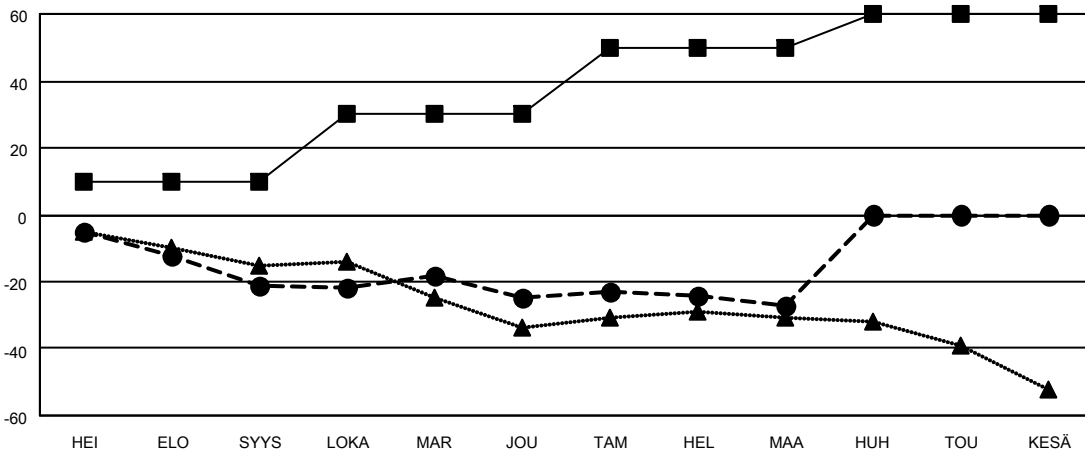

MONTHLY MEMBERSHIP PROGRESS REPORT

SIJAINTI FINLAND

District 107 I

Results as of: 3/31/2022

Klubit				jäsentä			
TULOKSET 2021-2022				TULOKSET 2021-2022			
NELJÄNNES	UUDEN KLUBIN TAVOITE	UUDET KLUBIT	LOPETETUT KLUBIT	NELJÄNNES	JÄSENKASVUN NETTOTAVOITE	TOTEUTUNUT JÄSENKASVU	POISTETUT JÄSENET (mukaan lukien siirrot)
HEI/ELO/SYYS	0	0	0	HEI/ELO/SYYS	10	4	24
LOKA/MAR/JOU	1	0	0	LOKA/MAR/JOU	20	12	14
TAM/HEL/MAA	1	0	0	TAM/HEL/MAA	20	11	12
HUH/TOU/KESÄ	0	0	0	HUH/TOU/KESÄ	10	0	0

TAVOITTEET JA UUDET KLUBIT, KUMULATIIVINEN

TAVOITTEET JA JÄSENET, KUMULATIIVINEN

LAKKAUTETUT KLUBIT: 0	15 CLUBS OF 50 LISÄNNYT YHDEN TAI USEAMMAN UUTTA JÄSENTÄ	SUKUPUOLIJAKAUMA	
<u>ERONNEET JÄSENET</u>		MIES	758 (75.50%)
KUOLLUT	KLIKKAAM TÄSTÄ NÄHDÄKSESI KUMULATIIVISET JÄSENTIEDOT	NAINEN	246 (24.50%)
KLUBI LAKKAUTETTU		NON BINARY	0 (0.00%)
MUU		PREFER NOT TO ANSWER	0 (0.00%)
YHTEENSÄ		PERHEJÄSENIÄ YHTEENSÄ	90
		PERHEJÄSENET, JOTKA MAKSAVAT PUOLET JÄSENMAKSUSTA	45