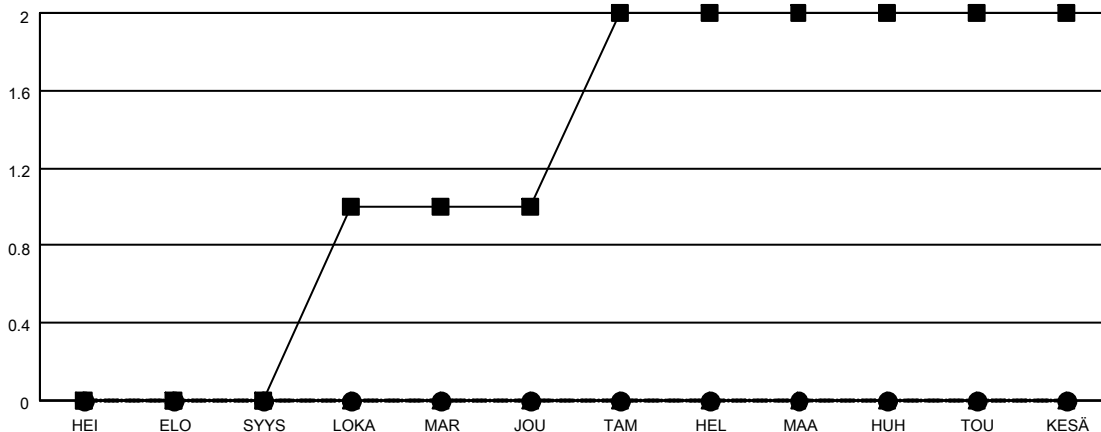

MONTHLY MEMBERSHIP PROGRESS REPORT

SIJAINTI FINLAND

District 107 I

Results as of: 3/31/2022

Klubit				jäsentä			
TULOKSET 2021-2022				TULOKSET 2021-2022			
NELJÄNNES	UUDEN KLUBIN TAVOITE	UUDET KLUBIT	LOPETETUT KLUBIT	NELJÄNNES	JÄSENKASVUN NETTOTAVOITE	TOTEUTUNUT JÄSENKASVU	POISTETUT JÄSENET (mukaan lukien siirrot)
HEI/ELO/SYYS	0	0	0	HEI/ELO/SYYS	10	4	24
LOKA/MAR/JOU	1	0	0	LOKA/MAR/JOU	20	12	14
TAM/HEL/MAA	1	0	0	TAM/HEL/MAA	20	11	12
HUH/TOU/KESÄ	0	0	0	HUH/TOU/KESÄ	10	0	0

TAVOITTEET JA UUDET KLUBIT, KUMULATIIVINEN

TAVOITTEET JA JÄSENET, KUMULATIIVINEN

LAKKAUTETUT KLUBIT: 0	15 CLUBS OF 50 LISÄNNYT YHDEN TAI USEAMMAN UUTTA JÄSENTÄ	SUKUPUOLIJAKAUMA	
<u>ERONNEET JÄSENET</u>		MIES	758 (75.50%)
KUOLLUT	KLIKKAAM TÄSTÄ NÄHDÄKSESI KUMULATIIVISET JÄSENTIEDOT	NAINEN	246 (24.50%)
KLUBI LAKKAUTETTU		NON BINARY	0 (0.00%)
MUU		PREFER NOT TO ANSWER	0 (0.00%)
YHTEENSÄ		PERHEJÄSENIÄ YHTEENSÄ	90
		PERHEJÄSENET, JOTKA MAKSAVAT PUOLET JÄSENMAKSUSTA	45